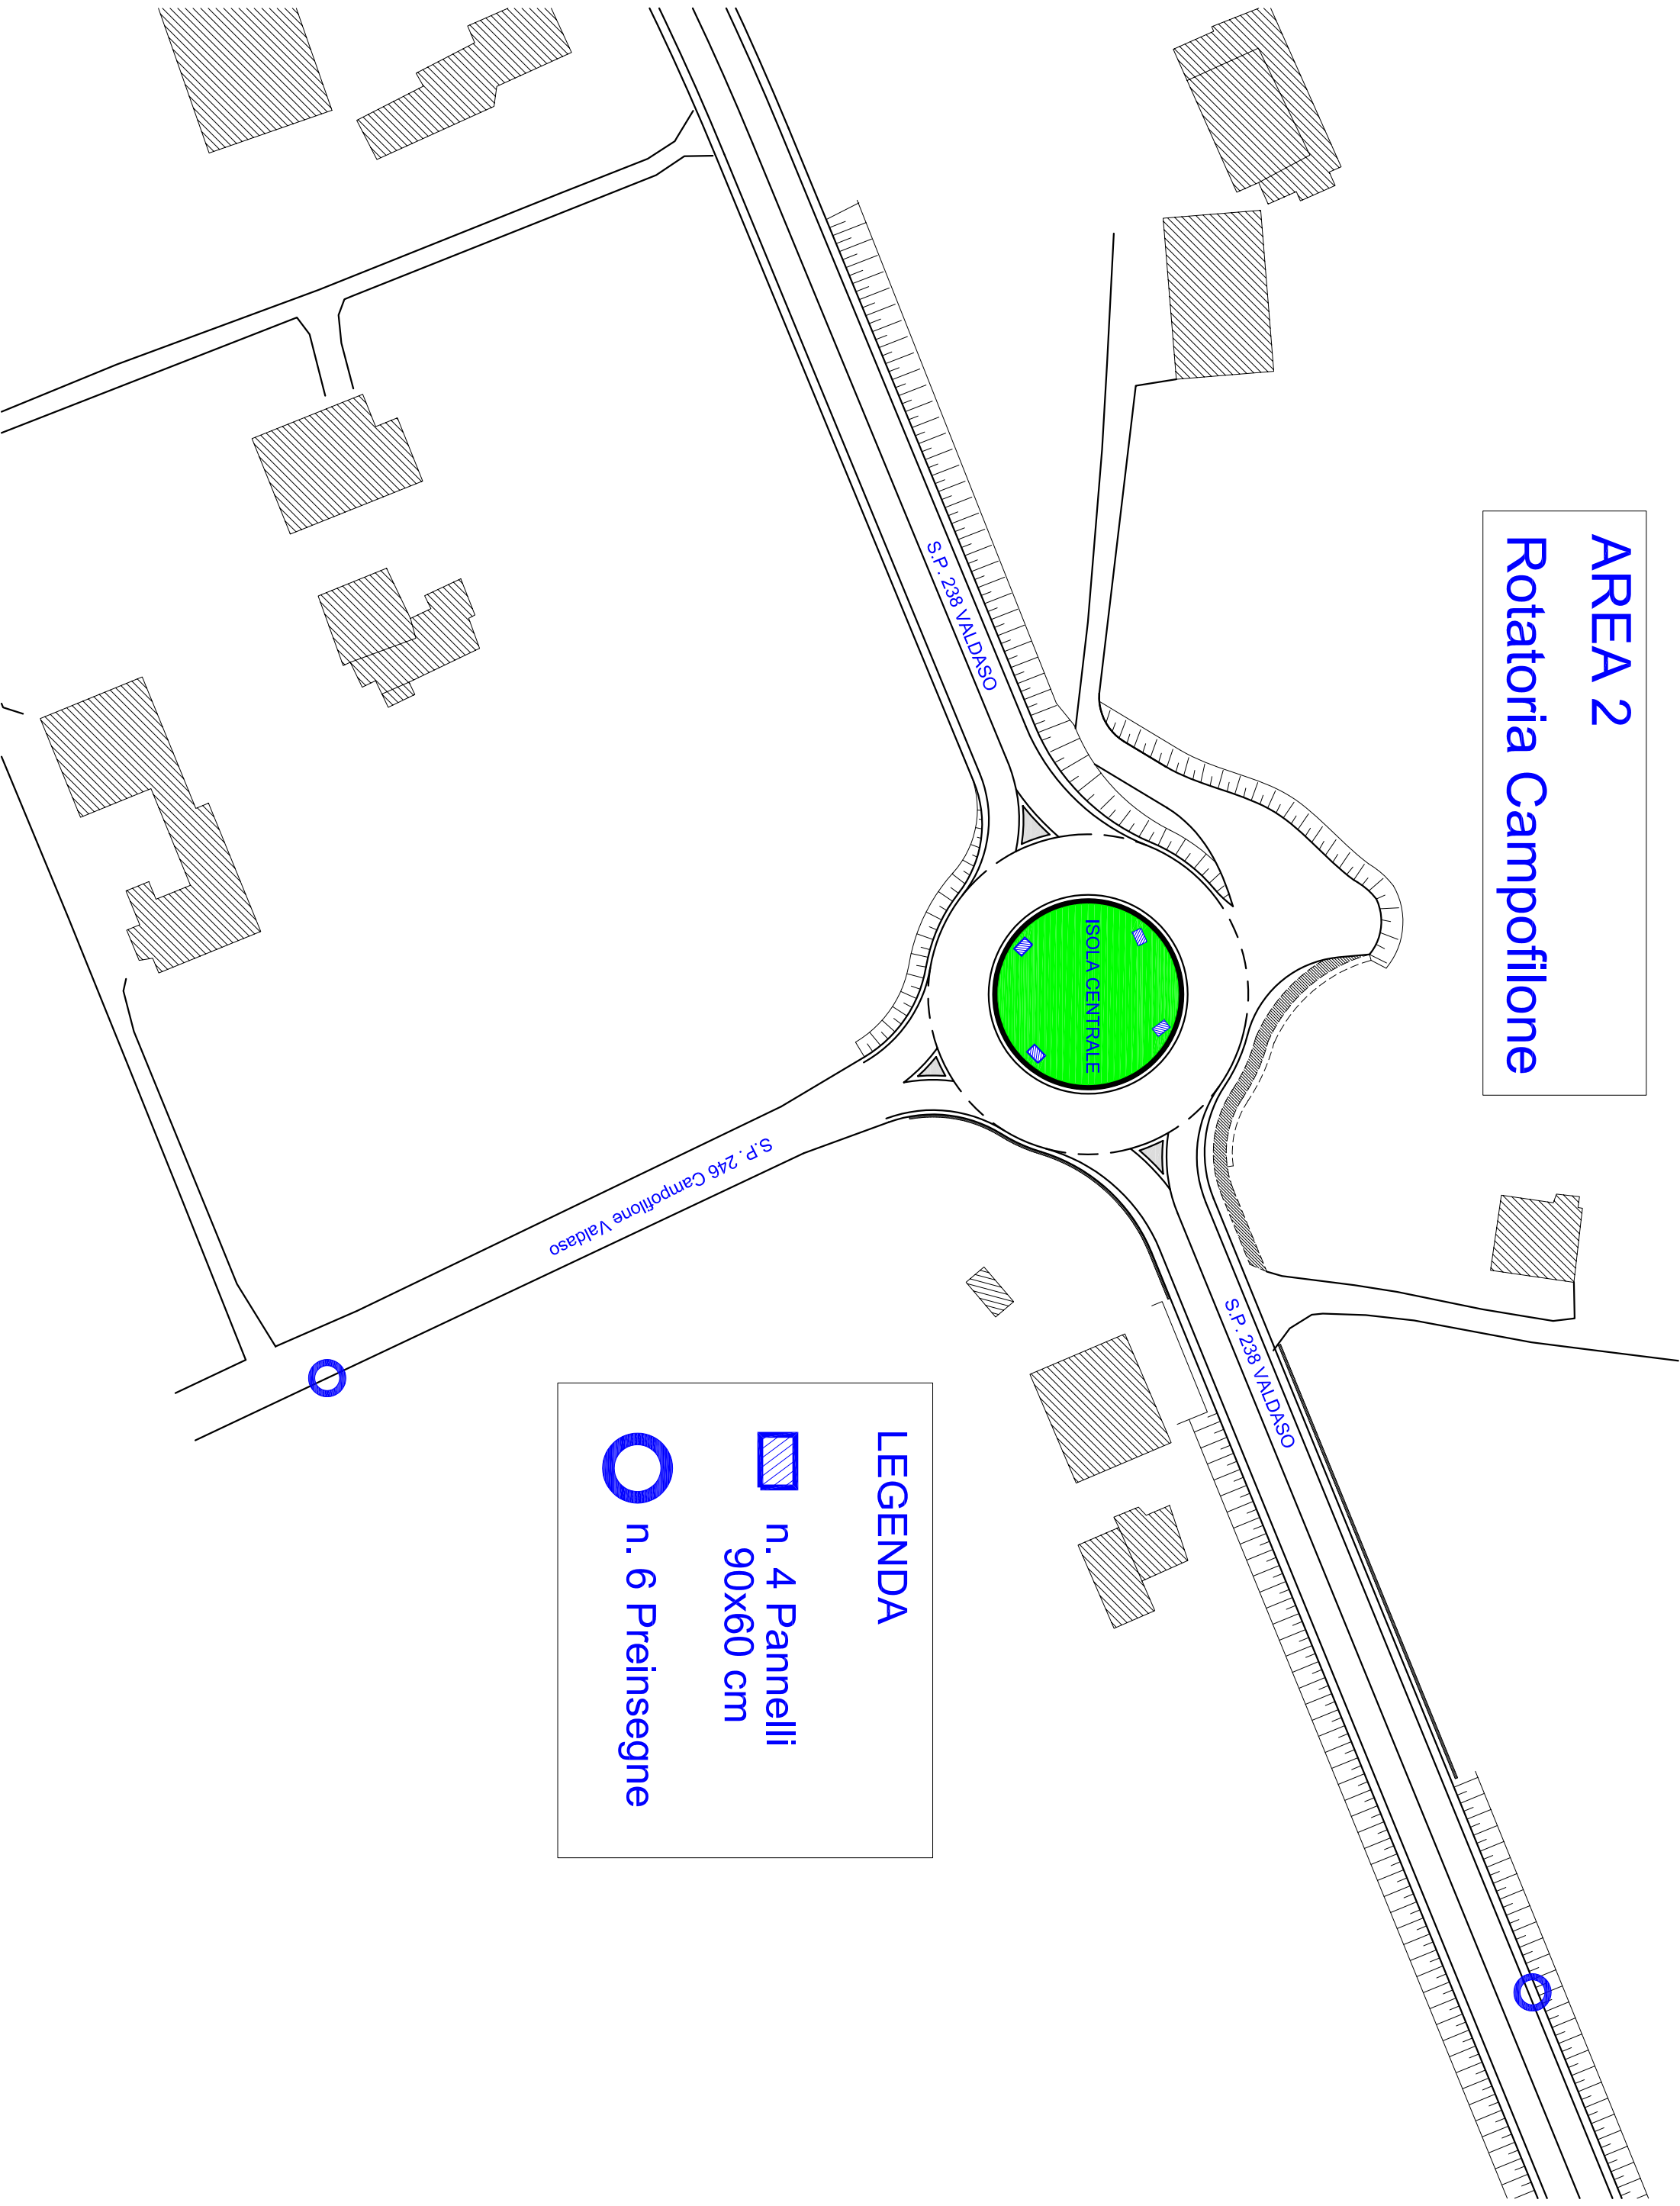

AREA 2
Rotatoria Campofilone

LEGENDA

-  n. 4 Pannelli
90x60 cm
-  n. 6 Preinsegne